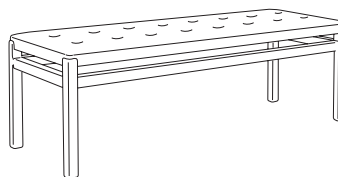

PENKKI

L 150 cm K 48 cm S 52 cm				
1	1465	1650	2100	2280
2	1545	1730	2325	2520
3	1660			

Kangasmenekki: 2.0 m

*Nahkavärit: Musta, konjakk, nude