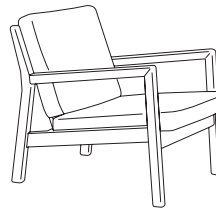

**RIALTO
NAHKAPUNOSSELKÄ**

NOJATUOLI

1957

ORNÄS HERITAGE COLLECTION

L 65 cm K 73 cm S 71 cm	
Istuinkorkeus	39 cm
Istuinsyvyys	47 cm

KATEGORIA KANGAS NAHKA

NAHKAPUNOSSELKÄ JA NAHKAVYÖKÄSINOJAT

JALKA	koivu tammi	mahonki pähkinä	koivu tammi	mahonki pähkinä
1	3790	4360	4090	4660
2	3890	4460	4330	4900
3	4030	4600		

Kangasmenekki: 2.0 m

Käännettävät tyynyt.

Selkänojan nahkapunoksen ja
nahkavyökäsinojien värit: musta, konjakkii, nude

Napit 4 kpl / tyyny + 70 €

**RIALTO
KANGASSELKÄ**

NOJATUOLI

1957

ORNÄS HERITAGE COLLECTION

L 65 cm K 73 cm S 71 cm	
Istuinkorkeus	39 cm
Istuinsyvyys	47 cm

KATEGORIA KANGAS NAHKA

KANGASSELKÄ, LUONNONVÄRINEN / PELLAVAKANGAS

JALKA	koivu tammi	mahonki pähkinä	koivu tammi	mahonki pähkinä
1	3050	3620	3350	3920
2	3150	3720	3590	4160
3	3290	3860		

Kangasmenekki: 2.0 m

Käännettävät tyynyt.

Nahkavyökäsinojat + 290 €

Napit 4 kpl / tyyny + 70 €