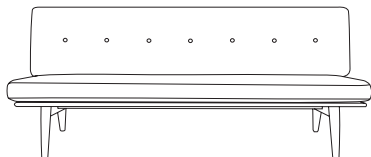

ÅRE

SOHVA 3-ISTUTTAVA

1958

ORNÄS HERITAGE COLLECTION

P 188 cm K 74 cm S 77 cm	
Istuinkorkeus	41 cm
Istuinsyvyys	55 cm

KATEGORIA	KANGAS		NAHKA	
	koivu tammi	mahonki pähkinä	koivu tammi	mahonki pähkinä
RUNKO				
1	2600	3050	3770	4220
2	2860	3310	4070	4520
3	2990	3440		

Kangasmenekki: 4.0 m

Huomoi kankaan vaakasuunta.

Nappirivi selkätyynyyn: + 145 €
Tuplanapitus molempiin patjoihin + 580 €

Napitettu verhoilu on kiinteä.

Kangasverhoillut patjat ovat käännettäviä.

ÅRE

SOHVA 2-ISTUTTAVA

1958

ORNÄS HERITAGE COLLECTION

P 128 cm K 74 cm S 77 cm	
Istuinkorkeus	41 cm
Istuinsyvyys	55 cm

KATEGORIA	KANGAS		NAHKA	
	koivu tammi	mahonki pähkinä	koivu tammi	mahonki pähkinä
RUNKO				
1	2110	2490	2950	3330
2	2305	2685	3200	3580
3	2410	2790		

Kangasmenekki: 3.0 m

Huomoi kankaan vaakasuunta.

Nappirivi selkätyynyyn: + 105 €
Tuplanapitus molempiin patjoihin + 420 €

Napitettu verhoilu on kiinteä.

Kangasverhoillut patjat ovat käännettäviä.