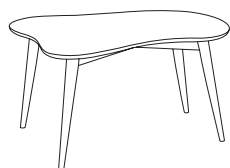

**OS-40 ORGANIC
OS-30 SUORAKAIDE**

SOHVAPÖYTÄ

2018

ORNÄS DESIGN STUDIO

L 90 cm K 53,5 cm S 52,5 cm

Massiivipuu

PUULAJI

koivu tammi	mahonki pähkinä
1170	1390

SOHVAPÖYTÄ

2018

ORNÄS DESIGN STUDIO

L 110 cm K 52 cm S 53,5 cm

Massiivipuu

PUULAJI

koivu tammi	mahonki pähkinä
1190	1430