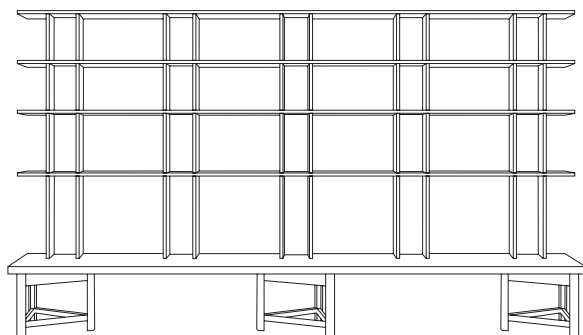

VÄLIPALA

XL

1950-LUKU

ORNÄS HERITAGE COLLECTION

L 300 cm K 173 cm S 50/22 cm

KATEGORIA	
1	5000
2	5400
3	5600