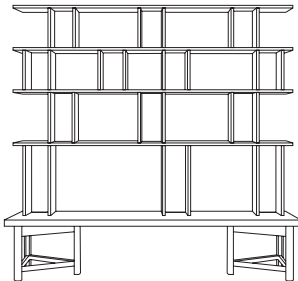

## VÄLIPALA

**M**

**1950-LUKU**

ORNÄS HERITAGE COLLECTION

L 180 cm K 173 cm S 50/22 cm

KATEGORIA	
1	3150
2	3350
3	3500