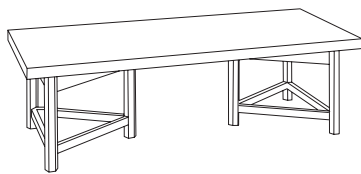

#### ORNÄS HERITAGE COLLECTION

K 38 tai 44 cm S 50 cm

Jalka massivipuuta, kansi viilutettu poikittain

		KANSI	
JALKA	LEVEYS	koivu tammi	mahonki päähkinä
koivu / tammi	130	1355	1540
	150	1410	1615
	180	1485	1710
	200	1540	1780
	300	2390	2790
mahonki/pähkinä	130	1530	1800
	150	1580	1860
	180	1660	1930
	200	1710	1990
	300	2650	3050