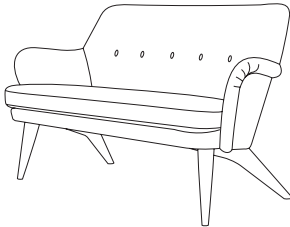

PEDRO

SOHVA

1952

ORNÄS HERITAGE COLLECTION

L 144 cm K 75 cm S 70 cm	
Irrallinen istuintyyny	K 43 cm S 50 cm
Kiinteä istuin	K 40 cm S 46 cm

KATEGORIA

KANGAS

NAHKA

JALKA	koivu tammi	mahonki pähkinä	koivu tammi	mahonki pähkinä
1	3870	3960	5070	5160
2	3990	4080	5340	5430
3	4150	4240	6400	6490

Kangasmenekki irrallinen istuintyyny: 4.5 m
Kangasmenekki kiinteä istuin: 3.5m

Kankainen istuintyyny on käännettävä.

Niitit: Niklattu, pronssi, musta tai valkoinen.

Napit 9 kpl + 160 €