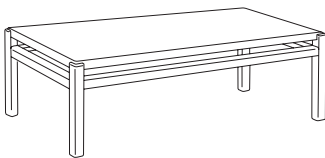

CARAVELLE

PÖYTÄ

1960-LUKU

ORNÄS HERITAGE COLLECTION

TASO

	koivu tammi	mahonki pähkinä
L 130 cm K 48 cm S 52 cm	1285	1540
L 150 cm K 48 cm S 52 cm	1305	1570

SOHVAPÖYTÄ

	koivu tammi	mahonki pähkinä
L 90 cm K 42 cm S 90 cm	1380	1660
L 120 cm K 42 cm S 60 cm	1250	1500

LAMPPUPÖYTÄ

	koivu tammi	mahonki pähkinä
L 64 cm K 46 cm S 64 cm	1170	1310