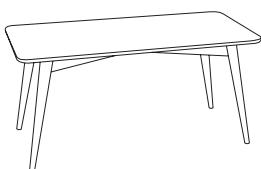

**OS-40 ORGANIC
OS-30 SUORAKAIDE**

SOHVAPÖYTÄ

2018

ORNÄS DESIGN STUDIO

L 90 cm K 53,5 cm S 52,5 cm

Massiivipuu

PUULAJI

koivu tammi	mahonki pähkinä
1170	1390

SOHVAPÖYTÄ

2018

ORNÄS DESIGN STUDIO

L 110 cm K 52 cm S 53,5 cm

Massiivipuu

PUULAJI

koivu tammi	mahonki pähkinä
1190	1430