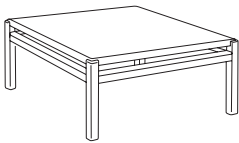

CARAVELLE

PÖYTÄ

1960-LUKU

ORNÄS HERITAGE COLLECTION

TASO

	koivu tammi	mahonki pähkinä
L 130 cm K 48 cm S 52 cm	1285	1540
L 150 cm K 48 cm S 52 cm	1305	1570

SOHVAPÖYTÄ

	koivu tammi	mahonki pähkinä
L 90 cm K 42 cm S 90 cm	1380	1660
L 120 cm K 42 cm S 60 cm	1250	1500

LAMPPUPÖYTÄ

	koivu tammi	mahonki pähkinä
L 64 cm K 46 cm S 64 cm	1170	1310