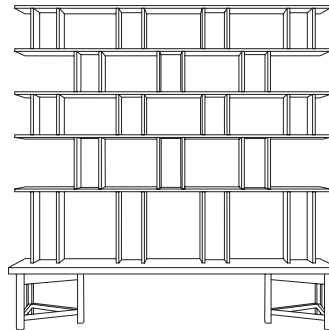

## VÄLIPALA

**L**

**1950-LUKU**

ORNÄS HERITAGE COLLECTION

L 200 cm K 200 cm S 50/22 cm

KATEGORIA	
1	3850
2	4050
3	4200

**VÄLIPALA**

**XL**