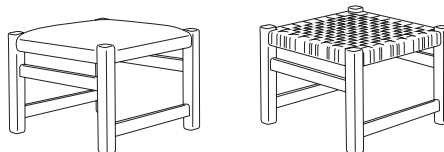

PENKKI

L 150 cm K 48 cm S 52 cm				
1	1465	1650	2100	2280
2	1545	1730	2325	2520
3	1660			

Kangasmenekki: 2.0 m

*Nahkavärit: Musta, konjakk, nude