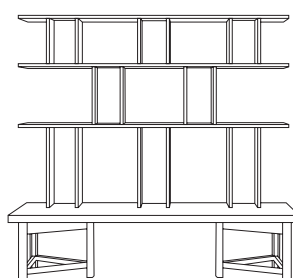

## VÄLIPALA

**S**

**1950-LUKU**

ORNÄS HERITAGE COLLECTION

L 150 cm K 146 cm S 50/22 cm

KATEGORIA	
1	2200
2	2450
3	2650