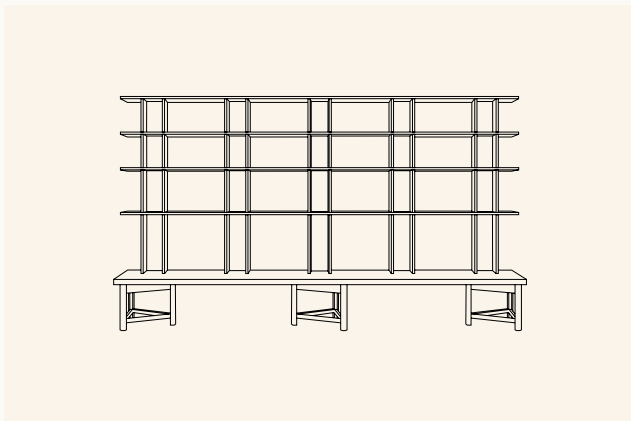

## VÄLIPALA

1950-LUKU/1950S

1950-luvun loppupuolella suunniteltu Välipala-hylly on saanut nimensä tason ja hyllyjen väliin aseteltavista välipaloista, jotka jokainen voi asettaa mieleisellään tavalla uniikiksi kokonaisuudeksi. Myös hyllyjen määrää sekä kokonaisuuden korkeutta ja leveyttä voi muunnella lähes loputtomasti.

Käsityönä valmistettua hyllyä on saatavana useassa perusleveydessä. Siten se mukautuu yhtä luontevasti avariin ja pieniin tiloihin. Hyllyn voi koota aina uudelleen, se on rajattomasti laajennettavissa ja sen jaottelua voi muuttaa tarpeen mukaan.

The name of Välipala shelf unit designed in 1955 refers to the middle blocks that can be freely arranged between the shelves to create unique combinations. The number of shelves and height and width of the unit can be adjusted to one's heart's content.

The handcrafted shelves are available in several widths, making the shelf unit adaptable for larger and smaller rooms alike. You can easily reassemble and extend the shelf unit and rearrange the divisions.