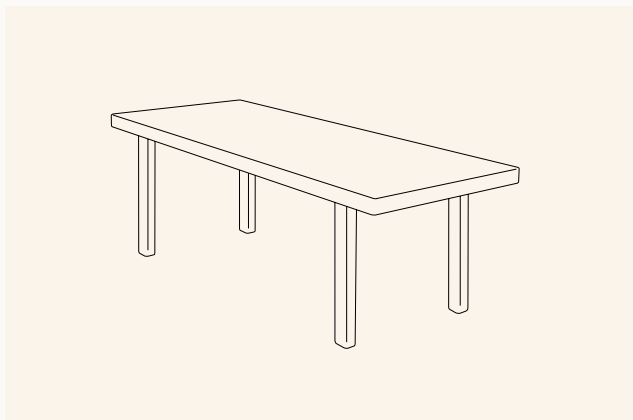

Näyttely-ruokapöytä on kuin pöydän arkkityyppi, josta taidokkaasti viimeistellyt yksityiskohdat tekevät ainutlaatuisen. Pöytälevyn vaakaviilutus rytmittää pöydän pintaa ja toimii kiinnostavana kontrastina pöydän pelkistetylle muodolle.

Carl-Gustaf Hiort af Ornäs suunnitteli Näyttely-sarjan vuonna 1955 osaksi Suomen suur-lähetystöjen tyyppisisustusta. Sarjan huonekalut sopivat tasapainoisesti toisiinsa ja toimivat yhtä hyvin myös itsenäisinä sisustuselementteinä.

Näyttely-ruokapöytää saa neljässä eri puulajissa, kolmessa koossa ja myös jatkettavana versiona. Jatkopaloissa on yhtenäinen reunasokkeli.

The Näyttely dining table is an archetypal table, with the meticulously finished detailing giving it a unique quality. The horizontal veneer on the tabletop accentuates the surface and creates an interesting contrast with the austere profile of the table.

Carl-Gustaf Hiort af Ornäs originally designed the Näyttely series in 1955 as an interior element for Finnish embassies. The pieces of the harmonious collections serve equally well as complete interior concept and individual statement items.

The Näyttely dining table comes in four different wood types, three sizes, including an extendable version. The extension leaf has a similar apron with the tabletop.

PÖYTÄ – TABLE

L 170 cm K 73 cm S 95 cm	W 170 cm H 73 cm D 95 cm
L 220 cm K 73 cm S 95 cm	W 220 cm H 73 cm D 95 cm
L 280 cm K 73 cm S 105 cm	W 280 cm H 73 cm D 105 cm
Puulajit Material	Koivu, tammi, mahonki, pähkinä Birch, oak, mahogany, walnut