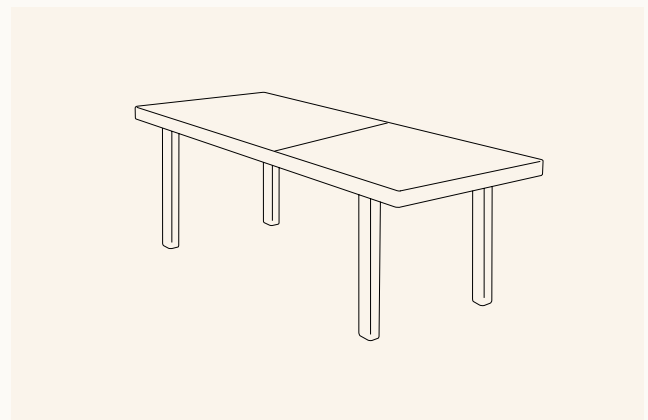

JATKETTAVA PÖYTÄ – EXTENDABLE TABLE

L 170–290 cm K 73 cm S 95 cm	W 170–290 cm H 73 cm D 95 cm
L 220–340 cm K 73 cm S 95 cm	W 220–340 cm H 73 cm D 95 cm
L 280–400 cm K 73 cm S 105 cm	W 280–400 cm H 73 cm D 105 cm
Puulajit Material	Koivu, tammi, mahonki, pähkinä Birch, oak, mahogany, walnut
Jatkopalat 2 x à 60 cm	Extension leafs 2 x à 60 cm

Ornäs jatkaa Hiort af Ornäs'in (1911-1996) uraauurtavaa työtä suomalaisen muotoilun parissa. Ornäs-klassikot valmistetaan perinteitä kunnioittaen Suomessa.

Ornäs carries on the legacy of Hiort af Ornäs' (1911-1996) ground-breaking work in Finnish design. Every Ornäs piece is handcrafted in Finland with respect for tradition.

Ornäs